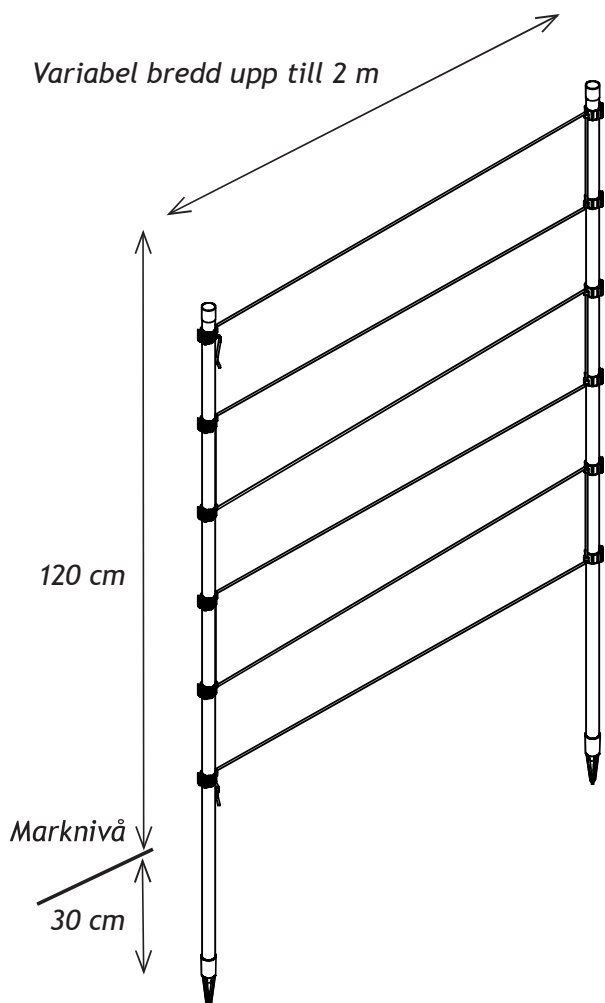

Trådspaljé

Anpassningsbar spalje som kan användas fristående eller mot vägg/plank. Bredden anpassas helt efter behov, upp till två meter. Lämplig för klättrande och slingrande växter.

- ✓ *Monteras snabbt & enkelt*
- ✓ *Valbar bredd upp till två meter*
- ✓ *Lätt att justera i höjden*

Fakta

Spaljé som man enkelt monterar och anpassar efter behov och kan expanderas upp till två meter. Två stolpar med trådfästen som placeras på valfri plats utmed stolpen. Polyesterlina sträcks mellan trådfästena. Stolpen är tillverkad i galvaniserad stålplåt belagd med UV-tålig plast. Trådhållaren är tillverkad i UV-tålig plast. Finns i svart och grönt.

● Art. Nr. 13550050011

● Art. Nr. 13550030011

1. Placera stolparna på önskat avstånd.
2. Vinkla stolparna utåt vid nedsättningen så vinklas de upp i lodrät läge när tråden spänns.
3. Montera trådfästen och dra linan horisontellt mellan trådfästena.